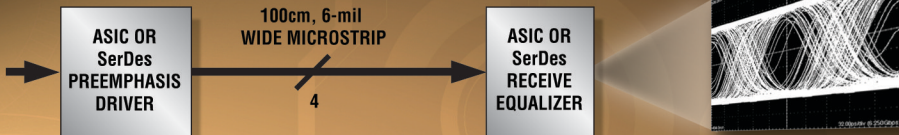

## 6.25Gbps OUTPUT WITHOUT MAXIM EQUALIZER